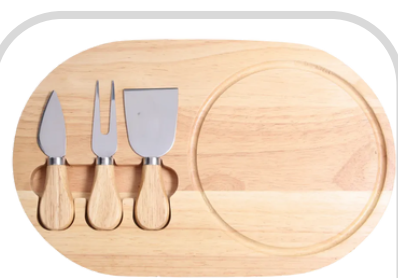

|<=>|
13" x 8"

Tabla Ovalada

Tabla de quesos ovalada, con tres accesorios para quesos. Madera de color natural.

Unidad	+12	+50
$0.00	$0.00	$0.00

19-650